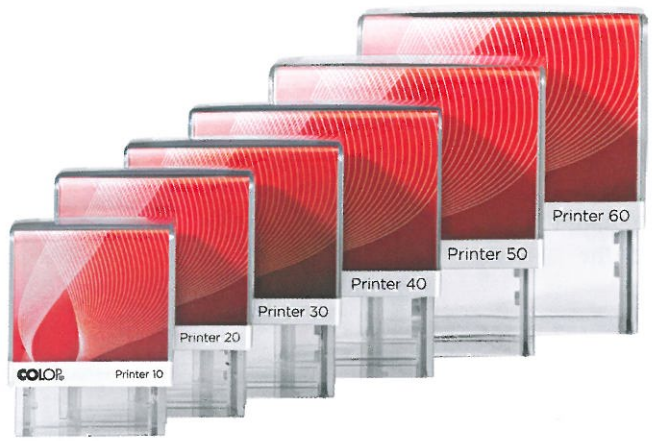

Neues Design

Der neue **COLOP** Printer zeigt sich ganz individuell: Der Selbstfärbestempel lässt sich mit ImageCards™ im XXL-Fenster personalisieren. Patentierte technische Details garantieren zudem einfaches und präzises Stempeln – in vielen Formen, Größen und Farben.